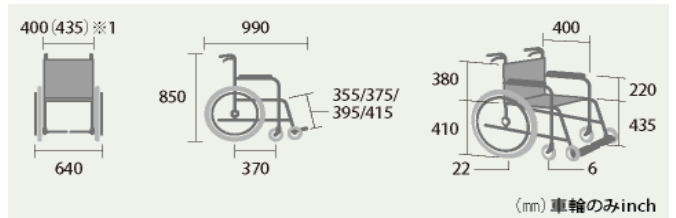

商品仕様

注目!

重量：13.6 耐荷重：100kg

レンタル価格

☆ こんな方にオススメ！ ☆

- 段差や踏切、悪路を良く通る方！
- スロープを良く利用する方！
- 落としたものを拾おうとして転倒しそうになったことのある方！

品名	品番	T A I Sコード	レンタル価格	利用者負担額			税区分
				1割	2割	3割	
イージースルー自走標準/ミキ	EST-1	00122-000621	¥ 4,000	¥ 400	¥ 800	¥ 1,200	非課税